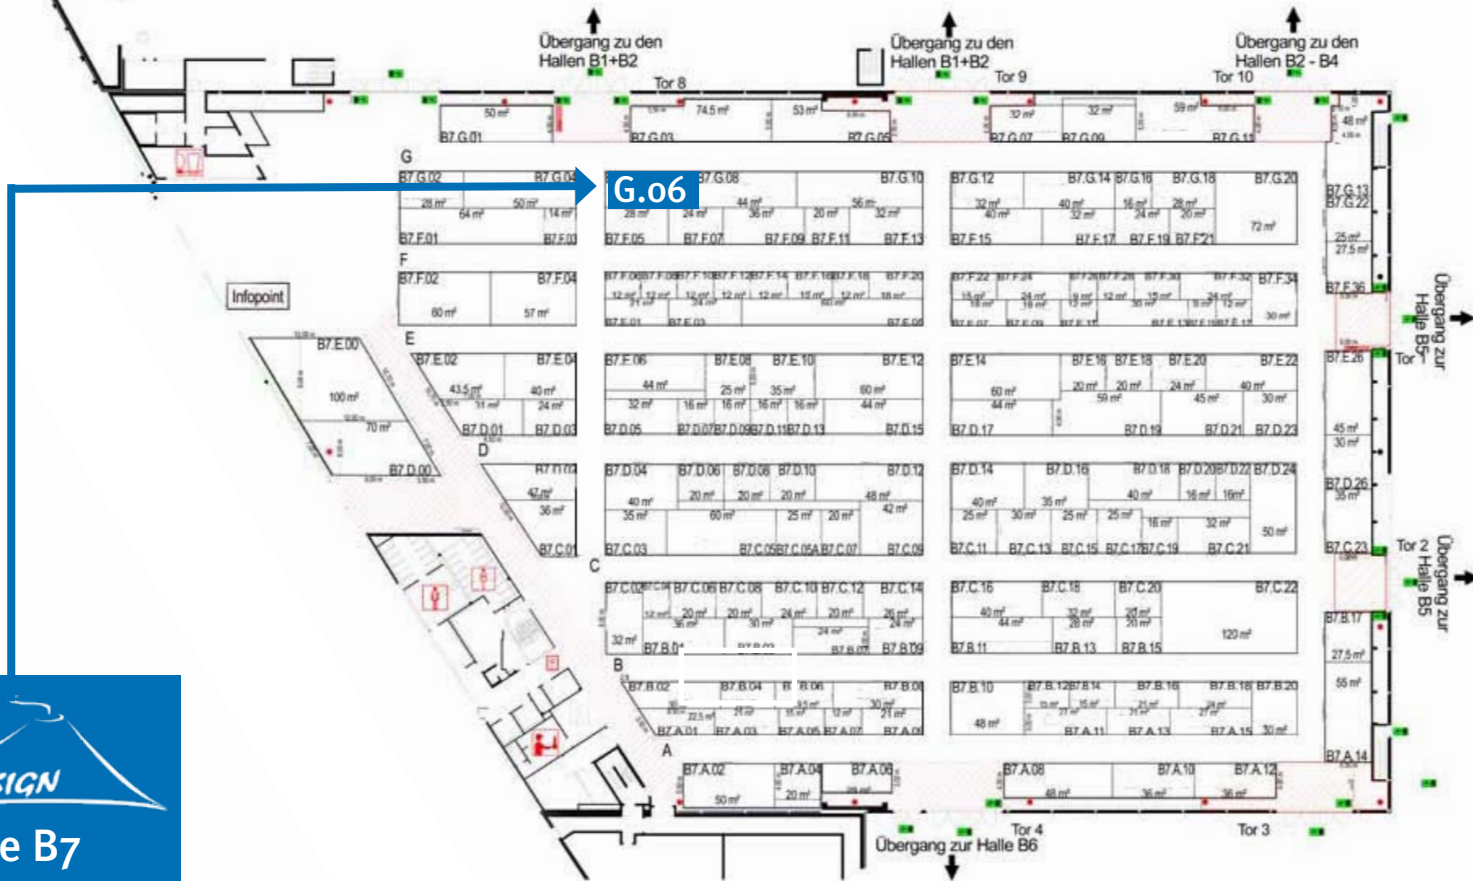

earlybird

Hamburger
Lifestylemesse
14.-16. Januar 2012

STEINDESIGN
Halle B7
Stand G.06